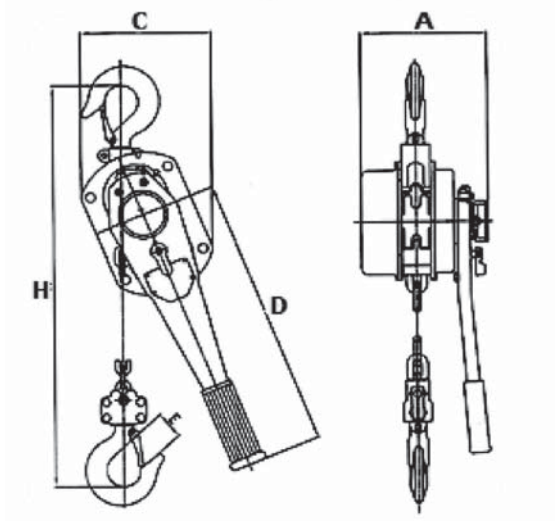

V-ACE手搖吊車

V-ACE手搖吊車

噸數	吊鍊	母鍊線徑	母鍊內長內寬	自重(kg)	滿載時手拉力(kg)	主要尺寸				
						A	C	H	D	E
0.75	單串	6.3	19X7.9	6.9	16	147	128	295	260	30
1	單串	6.3	19X7.9	6.9	16	147	128	295	260	30
1.5	單串	7.1	21X8.9	9.7	18	163	147	325	370	33
3	單串	9.0	27X11.3	16.3	33	192	181	395	370	42
6	雙串	9.0	27X11.3	26.7	35	192	235	590	370	46
9	四串	9.0	27X11.3	66KG	28	192	365	810	370	52