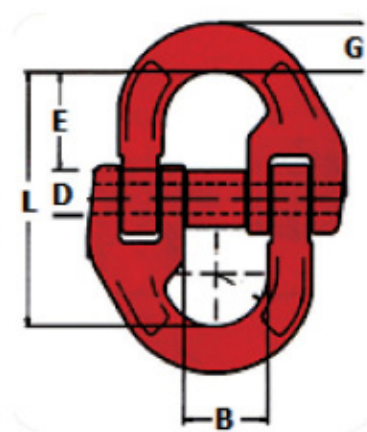

# 西德鋼圈、鍊接

## ⇒ 連接環

MCK

型號 HA	鏈條 尺寸	尺寸-mm					重量 (Kg)	安全荷重 (Ton)
		G	L	E	D	B		
H1	6	6	36	11		10	0.05	1.25
H2	7-8	8	51	21	14	16	0.15	2
H3	10	12	66	27	19	22	0.3	3.2
H4	13	16	85	35	23	28	0.65	5.4
H5	16	19	105	43	27	35	1.1	8
H6	20	22	125	53	32	44	1.85	12
H7	22	25	133	55	34	54	2.9	15
H8	26	31	161	56	40	56	4.3	20
H9	32	40	210	85		71	8.0	32

B:內寬