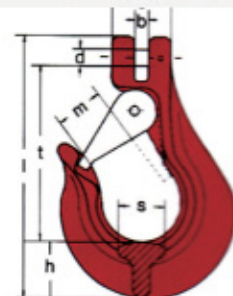

西德勾頭

⇒ GHS-U型安全勾 Germany

規格 mm	尺寸-mm								安全荷重 Ton
	b	c	d	h	l	m	s	t	
16-8	17	80	20	58	275	60	38	185	8
18/20-8	21	83	24	71	312	75	45	205	12.5

Spare parts

⇒ VHG-U型卡勾 Germany

規格 mm	尺寸-mm							安全荷重 Ton
	b	c	d	h	l	m	t	
6-8	6.5	32	8	19	85	7	52	1.12
7-8	7.5	36	8.8	20	91	10	55	1.5
8-8	9	40	10	26	111	9	66	2
10-8	12	50	12	29	131	12	80	3.15
13-8	15	60	16	38	171	15	103	5.3
16-8	20.5	73	20	44	213	19.4	131	8