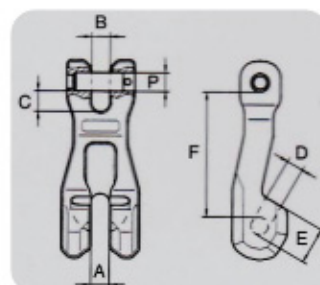

# 義大利勾頭

## ⇒ 抓爪勾

規格 mm	尺寸-mm						安全荷重 Ton
	A-B	C	D	E	F	P	
7-8	8.7	10	9	16	60	9	2
10	12	14	12	25	86	13	3.15
13	16.5	17	15	32	113	16	5.3
16	20.5	19	19	39	141	21	8

Weisefels

## ⇒ 插梢牛角卡勾

規格		尺寸-mm							安全荷重 Ton
mm	inch	A	B	C	G	H	R	P	
6	1/4								1
7-8	9/32-5/16	10	9	10	30	24	50	9	2
10	3/8	13	13	14	44	31	72	13	3.15
13	1/2	17	17	17	53	38	88	16	5.3
16	5/8	20	21	20	64	44	102	21	8
20	3/4	24	24	24	85	53	117	24	12.5
22	7/8	27	26	26	97	62	139	26	15