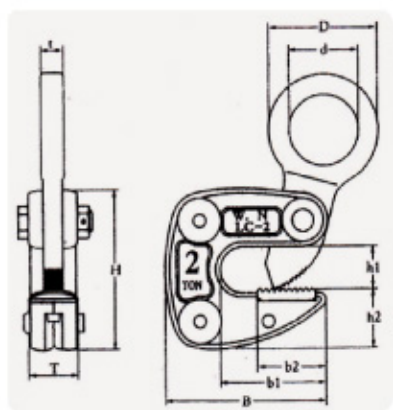

夾具-卸克系列

➔ 橫吊鋼板夾具

DINO

規格	Kg	1000	2000	3000
夾住範圍	mm	1-13	3-22	12-35
尺寸 mm	L	173	233	261
	t	14	18	23
	T	32	42	52
	H	104	130	177
	h1	24	36	42
	h2	40	50	67.5
	B	105	137	173.5
	b1	66	87	107
	b2	44	58	68
	D	72	96	80
d	46	61	35	

➔ 立吊鋼板夾具

DINO

規格	Kg	1000	2000	3000	5000	7000	10000
夾住範圍	mm	0-20	0-30	0-35	0-45	0-50	0-50
尺寸 mm	A	23	34	40	50	55	55
	B	28	42	44	57	82	92
	C	125	165	175	218	263	286
	F	155	190	225	260	302	345
	G	50	58	60	65	65	70
	H	260	304	362	416	468	510
	I	50	60	76	90	107	124
	J	14	17	18	20	25	30