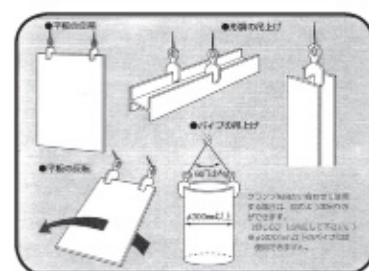

夾具-卸克系列

➔ 橫吊鋼板夾具

DINO

規格	Kg	1000	2000	3000
夾住範圍	mm	1-13	3-22	12-35
尺寸 mm	L	173	233	261
	t	14	18	23
	T	32	42	52
	H	104	130	177
	h1	24	36	42
	h2	40	50	67.5
	B	105	137	173.5
	b1	66	87	107
	b2	44	58	68
	D	72	96	80
d	46	61	35	

➔ 立吊鋼板夾具

DINO

規格	Kg	1000	2000	3000	5000	7000	10000
夾住範圍	mm	0-20	0-30	0-35	0-45	0-50	0-50
尺寸 mm	A	23	34	40	50	55	55
	B	28	42	44	57	82	92
	C	125	165	175	218	263	286
	F	155	190	225	260	302	345
	G	50	58	60	65	65	70
	H	260	304	362	416	468	510
	I	50	60	76	90	107	124
	J	14	17	18	20	25	30