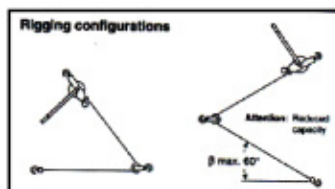

夾具-卸克系列

⇒ 緊線器

型號	荷重 噸	鋼索規格 mm
D-1000	1	6
D-1500	1.5	6
D-2000	2	6

DINO

⇒ 緊線夾

DINO

型號	荷重 噸	鋼索規格 mm
OSG 500	0.5	1.0-10
D-1000	1	2.6-15
D-2000	2	4.0-22
D-3000	3	4.0-22