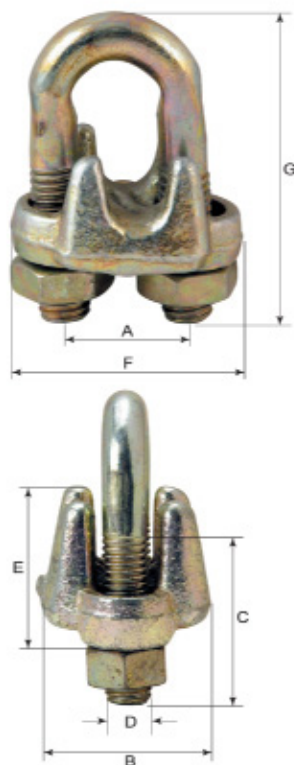

夾具-卸克系列

➔ 美式鋼索夾

DINO

規格 mm	尺寸-mm							件/只
	A	B	C	D	E	F	G	
6	12	17	14	5	14	23	24	2000
8	15	21	16	6	17	28	30	1000
10	19	28	20	8	21	38	37	400
12	24	34	25	10	27	45	47	200
15	29	40	30	12	32	52	56	150
18	33	43	40	11	33	55	65	100
20	36	47	36	14	38	62	70	100
22	40	52	39	16	43	69	77	60
25	43	56	44	18	50	76	85	40
28	48	62	48	20	57	85	95	30
32	55	67	51	22	61	93	108	20
40	64	81	62	24	73	111	120	15
45	72	88	70	27	85	123	137	
50	80	95	80	30	95	135	154	

➔ 日式鋼索夾

DINO

規格 inch	尺寸-mm							件/只
	A	B	C	D	E	F	G	
1/8	11	12	11.1	4.5	9	21.6	24	2000
3/16	13	14	17	6	13.3	25.7	29	1500
1/4	17	17	22.1	7.6	14.5	32	31.8	800
5/16	18	18	23.1	7.46	15	33.3	35	700
3/8	22.5	21.7	27.1	9	18.3	40.6	40	400
1/2	22.8	23	27.6	8.56	22.83	41.6	41	400
5/8	33.6	28.5	35	12.3	27	56	55.6	200
3/4	33.8	28.6	48	12	28.12	58.5	70	150
7/8	38.2	32	45.2	15	32.2	65.3	74	60
1	39.8	38	42.3	15	39	69.7	86	50