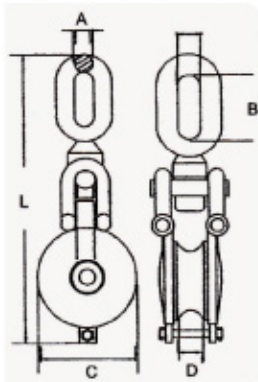

小車-滑車-拖車系列

➔ 烏魚滑車

DINO

型號	鋼索直徑	安全荷重 Ton	尺寸-mm				
			A	B	C	D	L
5"	26m	3	25	60	135	25	360
6"	28m	5	25	54	160	28	410

➔ SB型滑車

DINO

單輪規格	安全荷重 Ton	尺寸-mm		
		A	B	C
3"	0.5	178	85	12
4"	1	235	121	16
5"	1.5	305	145	18
6"	2	350	176	22
8"	4	375	201	22
10"	5	410	225	25

雙輪規格	安全荷重 Ton	尺寸-mm		
		A	B	C
3"	0.5	178	85	12
4"	1	235	121	16
5"	1.5	305	145	18
6"	2	350	176	22
8"				
10"	5	410	225	25